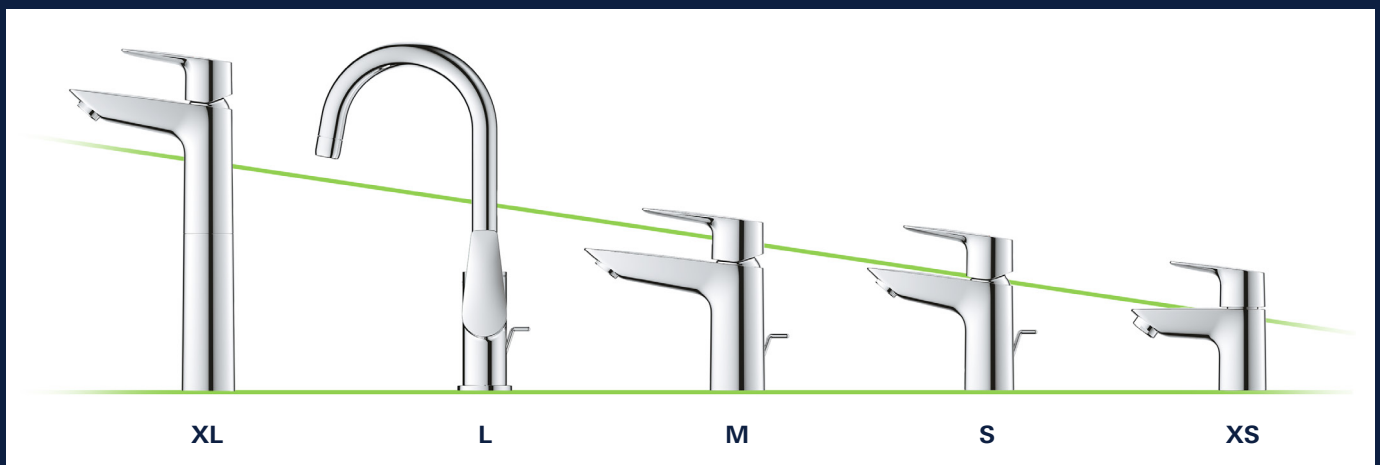

Pure Freude
an Wasser

GROHE BAULINES – QUOI DE NEUF ?

Les exigences des clients en termes de solutions de haute qualité et de conception de pointe ne cessent d'augmenter. Le nouveau GROHE Baulines répond parfaitement à ces besoins avec des caractéristiques supplémentaires et un design modernisé, dans deux modèles : Le BauEdge cubiste et le BauLoop léger.

Meilleur confort grâce à un
mousseur coudé

Design amélioré : levier mince et
court pour une meilleure prise en main

Des lignes claires pour
un style urbain

UN PRODUIT POLYVALENT : UNE SOLUTION POUR CHAQUE CLIENT ET CHAQUE PROJET

GROHE Baulines est une gamme polyvalente. Disponible en cinq tailles - il existe une solution pour chaque concept de salle de bains. Toutes les variantes sont disponibles dans une finition chromée classique et sont équipées de différentes technologies pour l'économie d'eau et d'énergie.

Element pour Smartbox

BIDET

PART OF **LIXIL**

Pure Freude
an Wasser

LA GAMME BAULINES SE DISTINGUE PAR D'AUTRES CARACTÉRISTIQUES

GROHE TripleCore : Grâce à un procédé innovant de moulage du zinc sous pression à l'usine LIXIL de Klaeng en Thaïlande, le robinet permet de profiter de l'eau en toute sécurité. Non seulement la surface du robinet est parfaitement fermée pour empêcher les impuretés d'y pénétrer, mais il y a aussi des voies d'eau intérieures dédiées, pour s'assurer que l'eau n'entre pas en contact avec le plomb et le nickel dans le robinet. Ainsi, ces voies d'eau intérieures n'ont aucun contact avec le matériau du corps, ce qui crée une barrière entre l'eau chaude et la surface extérieure pour éviter d'avoir un corps de robinet brûlant. C'est donc une sécurité supplémentaire, en particulier pour les ménages avec enfants.