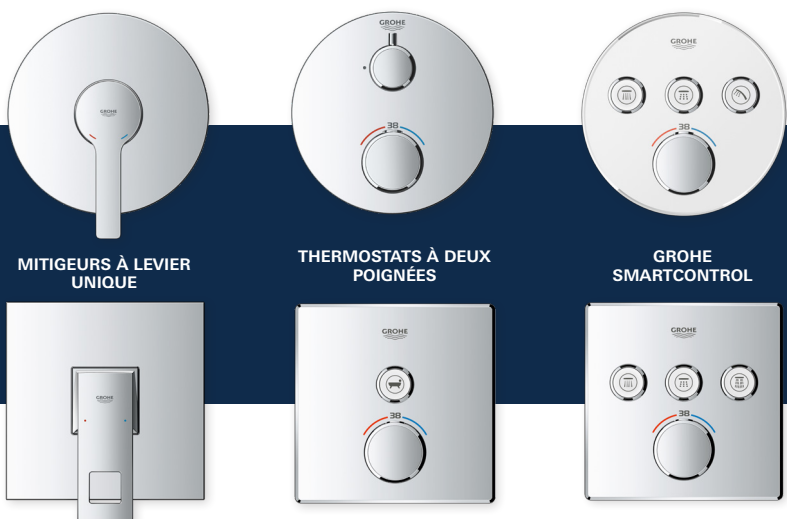

CHAMPION INVISIBLE GROHE RAPIDO SMARTBOX

L'espace - nous aimerions tous en avoir plus, surtout dans l'espace douche. Les systèmes dissimulés de produits sont de plus en plus populaires, non seulement parce qu'elles créent plus d'espace, mais aussi parce que cela rend la douche plus épurée et minimaliste.

LE SYSTÈME ENCASTRÉ DE DOUCHE GROHE GROHE RAPIDO SMARTBOX

Le boîtier encastré GROHE SmartControl peut être combiné avec des mitigeurs à levier unique, des thermostats, pour encore plus de fonctionnalités et d'espace dans la douche.

AVANTAGES POUR LES AMATEURS DE DOUCHE

Design épuré

Plus d'espace sous la douche grâce à un design fin (43 mm de profondeur totale)

MITIGEURS À LEVIER
UNIQUE

THERMOSTATS À DEUX
POIGNÉES

GROHE
SMARTCONTROL

De nombreuses options de conception

Liberté de choix : rond, carré et disponible dans différentes couleurs GROHE

Un seul panneau de contrôle, des fonctions multiples

Une seule plaque de commande permet de réaliser jusqu'à trois fonctions de douche et de baignoire, pour un plaisir ultime sous la douche