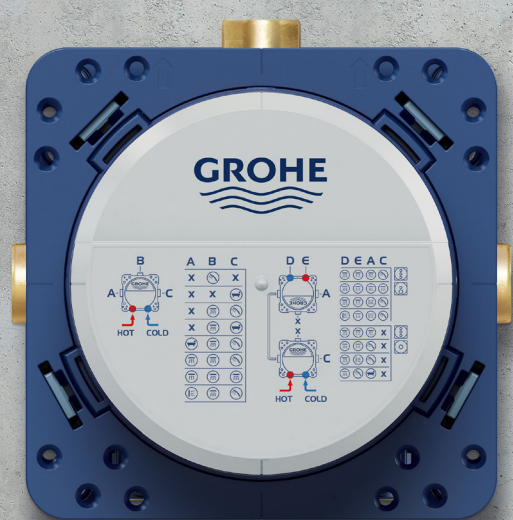

LE SYSTÈME ENCASTRÉ DE DOUCHE GROHE GROHE RAPIDO SMARTBOX

Le boîtier encastré GROHE SmartControl peut être combiné avec des mitigeurs à levier unique, des thermostats, pour encore plus de fonctionnalités et d'espace dans la douche.

AVANTAGES POUR LES AMATEURS DE DOUCHE

Design épuré

Plus d'espace sous la douche grâce à un design fin (43 mm de profondeur totale)

MITIGEURS À LEVIER
UNIQUE

THERMOSTATS À DEUX
POIGNÉES

GROHE
SMARTCONTROL

De nombreuses options de conception

Liberté de choix : rond, carré et disponible dans différentes couleurs GROHE

Un seul panneau de contrôle, des fonctions multiples

Une seule plaque de commande permet de réaliser jusqu'à trois fonctions de douche et de baignoire, pour un plaisir ultime sous la douche

Convient aux murs étroits et en briques

Seulement 75 mm de profondeur d'installation minimale

Parfait pour la rénovation

Grâce à des arrêts de service optionnels pour tous les thermostats et les mélangeurs SmartControl