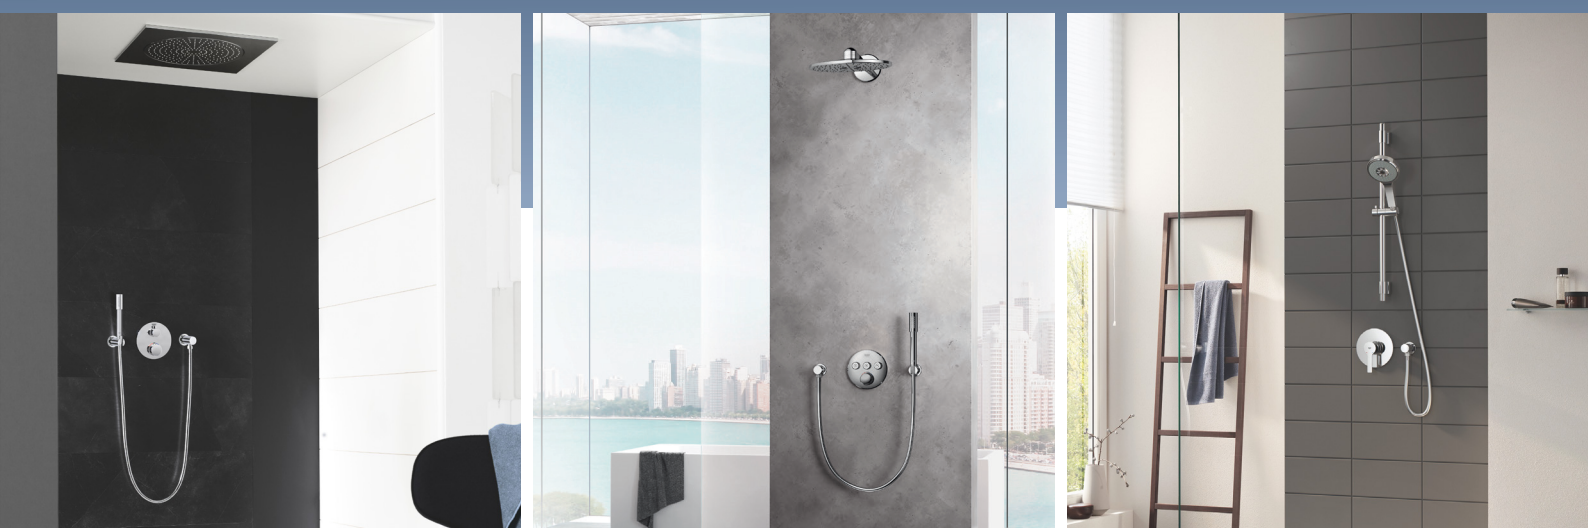

CHAMPION INVISIBLE GROHE RAPIDO SMARTBOX

L'espace - nous aimerions tous en avoir plus, surtout dans l'espace douche. Les systèmes dissimulés de produits sont de plus en plus populaires, non seulement parce qu'elles créent plus d'espace, mais aussi parce que cela rend la douche plus épurée et minimaliste.

LE SYSTÈME ENCASTRÉ DE DOUCHE GROHE GROHE RAPIDO SMARTBOX

Le boîtier encastré GROHE SmartControl peut être combiné avec des mitigeurs à levier unique, des thermostats, pour encore plus de fonctionnalités et d'espace dans la douche.

AVANTAGES POUR LES AMATEURS DE DOUCHE

Design épuré

Plus d'espace sous la douche grâce à un design fin (43 mm de profondeur totale)

MITIGEURS À LEVIER
UNIQUE

THERMOSTATS À DEUX
POIGNÉES

GROHE
SMARTCONTROL

De nombreuses options de conception

Liberté de choix : rond, carré et disponible dans différentes couleurs GROHE

Un seul panneau de contrôle, des fonctions multiples

Une seule plaque de commande permet de réaliser jusqu'à trois fonctions de douche et de baignoire, pour un plaisir ultime sous la douche