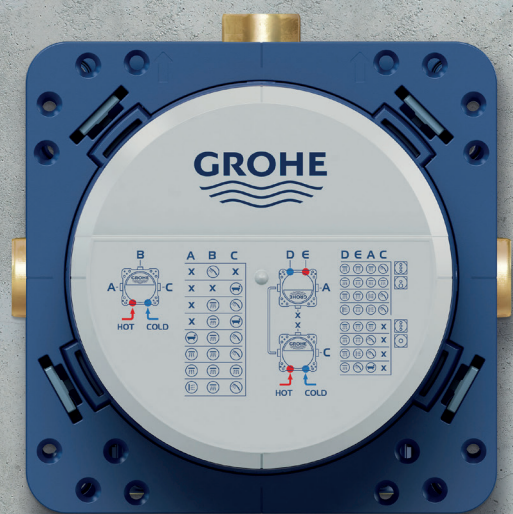

VERBORGEN KAMPIOEN GROHE RAPIDO SMARTBOX

Ruimtebesparing, het wordt steeds belangrijker in de badkamer. Verborgen productoplossingen worden dan ook steeds populairder, niet alleen omdat ze meer ruimte creëren, maar ook omdat het productdesign steeds slanker en minimalistischer wordt.

HET HART VAN ELK GROHE- INBOUWDOUCHESYSTEEM GROHE RAPIDO SMARTBOX

Eén inbouwdeel kan gecombineerd worden met ééngreepsmengkranen, thermostaten of GROHE SmartControl - voor nog meer individualiteit en ruimte in de douche.

VOORDELEN VOOR DE DOUCHELIEFHEBBER

Slank ontwerp

Meer ruimte onder de douche door het slanke ontwerp (dikte: 43 mm)

ÉÉNGREEPSMENGKRANEN

THERMOSTATEN MET TWEE KNOPPEN

GROHE SMARTCONTROL

Verscheidenheid aan designoptie

Keuzevrijheid: rond of vierkant, en allemaal verkrijgbaar in verschillende GROHE- kleuren

Eén bedieningspaneel, meerdere functies

Eén inbouwdeel regelt tot drie douche- en badfuncties met slechts één afdekplaat, voor ultiem doucheplezier