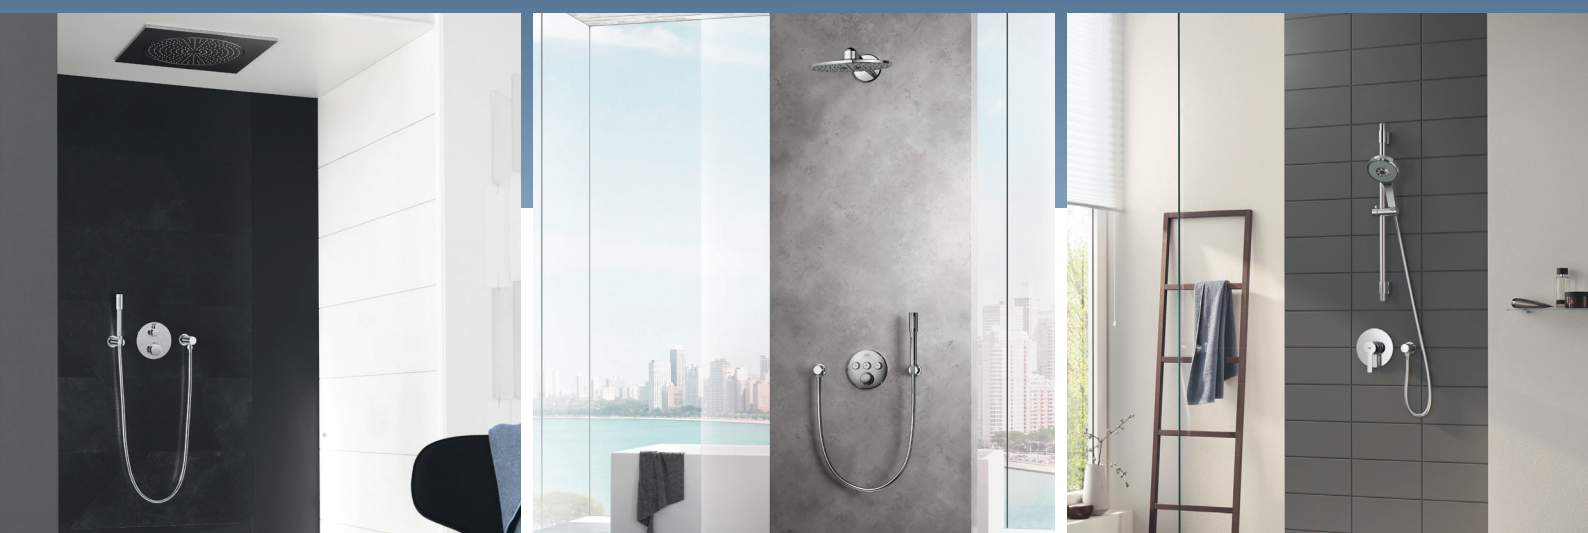

VERBORGEN KAMPIOEN GROHE RAPIDO SMARTBOX

Ruimtebesparing, het wordt steeds belangrijker in de badkamer. Verborgen productoplossingen worden dan ook steeds populairder, niet alleen omdat ze meer ruimte creëren, maar ook omdat het productdesign steeds slanker en minimalistischer wordt.

HET HART VAN ELK GROHE- INBOUWDOUCHESYSTEEM GROHE RAPIDO SMARTBOX

Eén inbouwdeel kan gecombineerd worden met ééngreepsmengkranen, thermostaten of GROHE SmartControl - voor nog meer individualiteit en ruimte in de douche.

VOORDELEN VOOR DE DOUCHELIEFHEBBER

Slank ontwerp

Meer ruimte onder de douche door het slanke ontwerp (dikte: 43 mm)

ÉÉNGREEPSMENGKRANEN

THERMOSTATEN MET TWEE KNOPPEN

GROHE SMARTCONTROL

Verscheidenheid aan designoptie

Keuzevrijheid: rond of vierkant, en allemaal verkrijgbaar in verschillende GROHE- kleuren

Eén bedieningspaneel, meerdere functies

Eén inbouwdeel regelt tot drie douche- en badfuncties met slechts één afdekplaat, voor ultiem doucheplezier