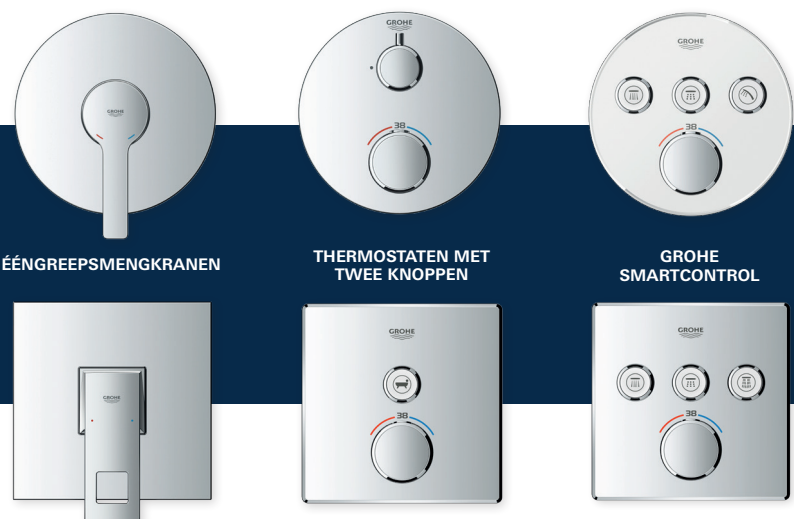

HET HART VAN ELK GROHE- INBOUWDOUCHESYSTEEM GROHE RAPIDO SMARTBOX

Eén inbouwdeel kan gecombineerd worden met ééngreepsmengkranen, thermostaten of GROHE SmartControl - voor nog meer individualiteit en ruimte in de douche.

VOORDELEN VOOR DE DOUCHELIEFHEBBER

Slank ontwerp

Meer ruimte onder de douche door het slanke ontwerp (dikte: 43 mm)

ÉÉNGREEPSMENGKRANEN

THERMOSTATEN MET TWEE KNOPPEN

GROHE SMARTCONTROL

Verscheidenheid aan designoptie

Keuzevrijheid: rond of vierkant, en allemaal verkrijgbaar in verschillende GROHE- kleuren

Eén bedieningspaneel, meerdere functies

Eén inbouwdeel regelt tot drie douche- en badfuncties met slechts één afdekplaat, voor ultiem doucheplezier

Past op smalle en bakstenen muren
Slechts 75 mm minimale inbouwdiepte

Perfect voor inbouw achteraf
dankzij optionele servicestops voor alle thermostaat- en SmartControl-kranen