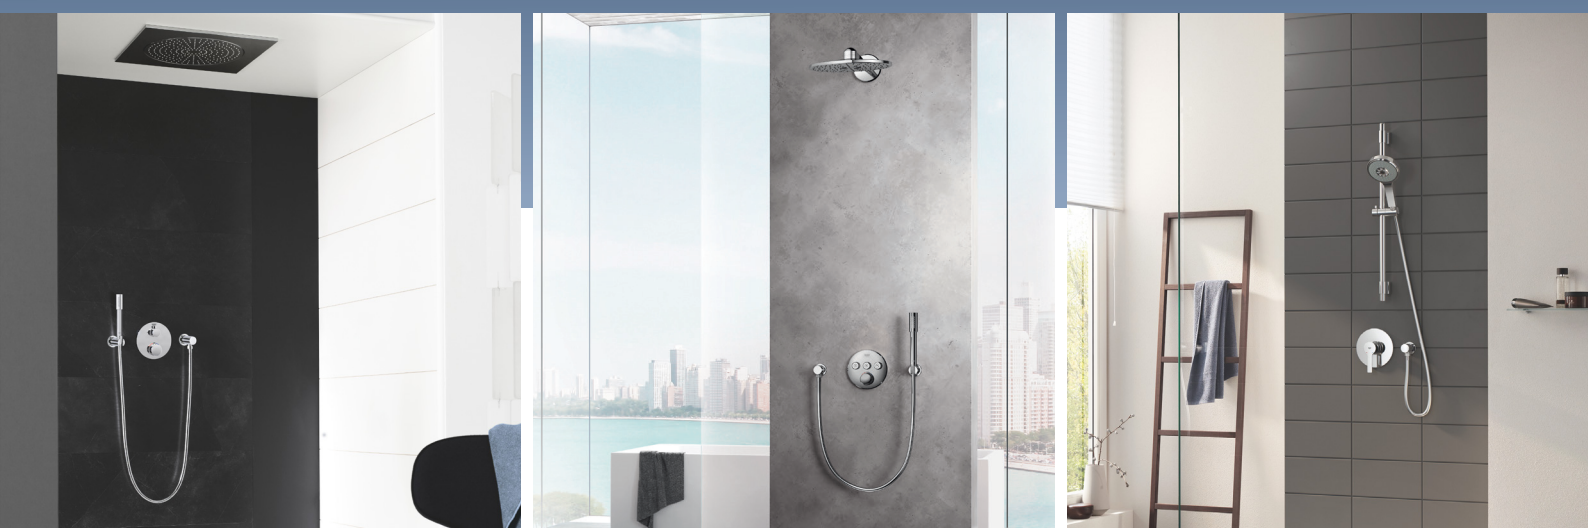

HIDDEN CHAMPION GROHE RAPIDO SMARTBOX

Platz – besonders im Duschbereich hätten wir alle gerne mehr davon. Eingebaute Unterputzlösungen werden daher immer beliebter und schaffen nicht nur mehr Raum, sondern verleihen Produkten zudem einen schlichten und minimalistischen Look.

DAS HERZ JEDES UNTERPUTZ-DUSCHSYSTEMS GROHE RAPIDO SMARTBOX

Ein Unterputzkörper, der sowohl mit Einhebelmischern als auch Thermostaten und GROHE SmartControl kombiniert werden kann - für noch mehr Individualität und Freiraum in der Dusche.

VORTEILE FÜR DUSCHLIEBHABER

Elegantes Design

Mehr Platz unter der Dusche durch ultraschlankes Design

EINHEBELMISCHER

THERMOSTATE

GROHE SMARTCONTROL

Vielfältige Designoptionen

Ultimative Entscheidungsfreiheit: runde und eckige Designs - in verschiedenen GROHE Colors erhältlich

Ein Unterputzkörper, viele Funktionen

Ein einziger Unterputzkörper unterstützt bis zu drei Dusch- und Wannenfunktionen – für ultimatives Duschvergnügen

Für alle, auch dünne Wände geeignet
Installationstiefe von nur 75 mm