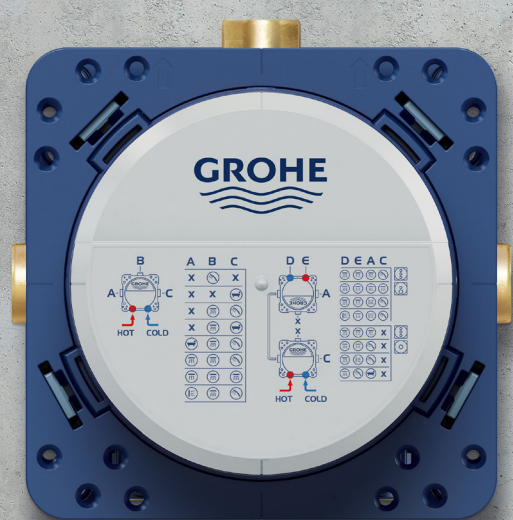

HIDDEN CHAMPION GROHE RAPIDO SMARTBOX

Platz – besonders im Duschbereich hätten wir alle gerne mehr davon. Eingebaute Unterputzlösungen werden daher immer beliebter und schaffen nicht nur mehr Raum, sondern verleihen Produkten zudem einen schlichten und minimalistischen Look.

DAS HERZ JEDES UNTERPUTZ-DUSCHSYSTEMS GROHE RAPIDO SMARTBOX

Ein Unterputzkörper, der sowohl mit Einhebelmischern als auch Thermostaten und GROHE SmartControl kombiniert werden kann - für noch mehr Individualität und Freiraum in der Dusche.

VORTEILE FÜR DUSCHLIEBHABER

Elegantes Design

Mehr Platz unter der Dusche durch ultraschlankes Design

EINHEBELMISCHER

THERMOSTATE

GROHE SMARTCONTROL

Vielfältige Designoptionen

Ultimative Entscheidungsfreiheit: runde und eckige Designs - in verschiedenen GROHE Colors erhältlich

Ein Unterputzkörper, viele Funktionen

Ein einziger Unterputzkörper unterstützt bis zu drei Dusch- und Wannenfunktionen – für ultimatives Duschvergnügen

Für alle, auch dünne Wände geeignet
Installationstiefe von nur 75 mm