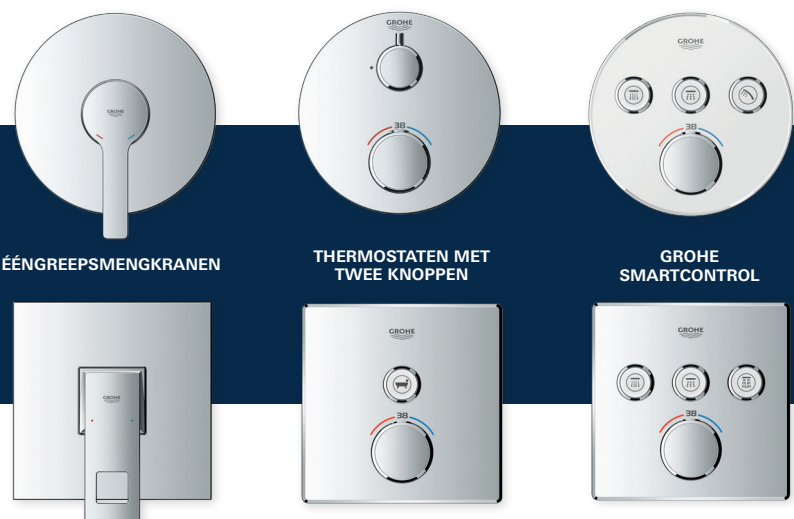

## HET HART VAN ELK GROHE- INBOUWDOUCHESYSTEEM GROHE RAPIDO SMARTBOX

Eén inbouwdeel kan gecombineerd worden met ééngreepsmengkranen, thermostaten of GROHE SmartControl - voor nog meer individualiteit en ruimte in de douche.

### Slank ontwerp

Meer ruimte onder de douche door het slanke ontwerp (dikte: 43 mm)

ÉÉNGREEPSMENGKRANEN

THERMOSTATEN MET TWEE KNOPPEN

GROHE SMARTCONTROL

### Eén bedieningspaneel, meerdere functies

Eén inbouwdeel regelt tot drie douche- en badfuncties met slechts één afdekplaat, voor ultiem doucheplezier

**Past op smalle en bakstenen muren**  
Slechts 75 mm minimale inbouwdiepte