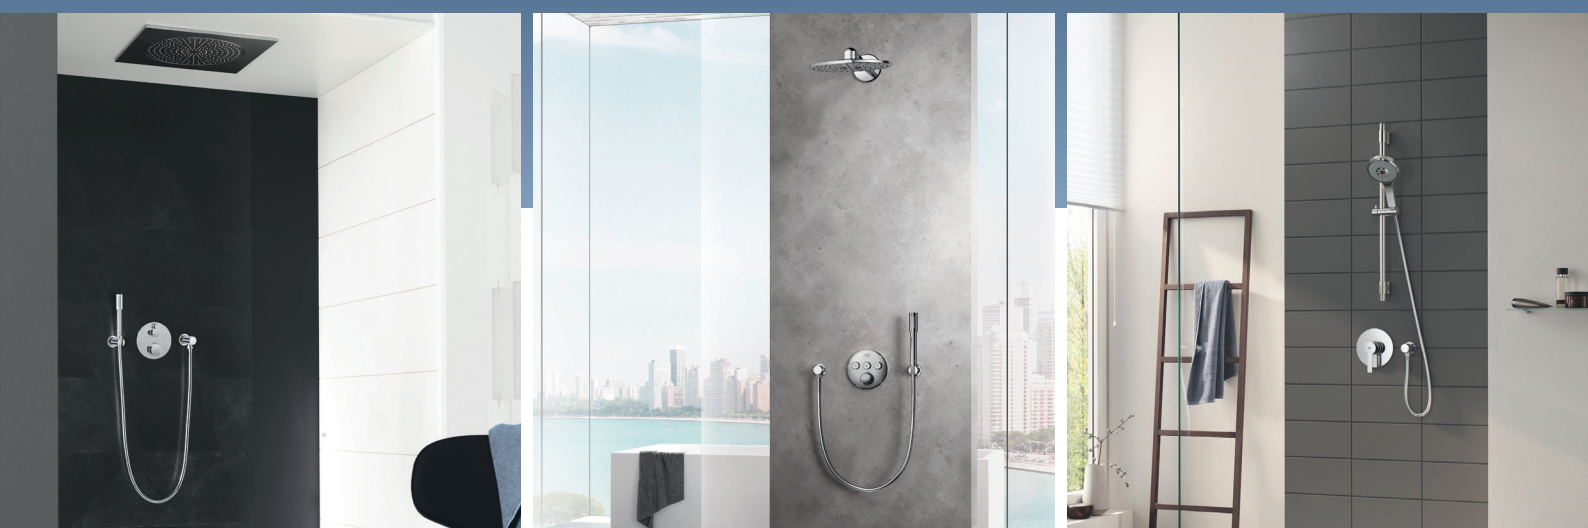

# VERBORGEN KAMPIOEN GROHE RAPIDO SMARTBOX

Ruimtebesparing, het wordt steeds belangrijker in de badkamer. Verborgen productoplossingen worden dan ook steeds populairder, niet alleen omdat ze meer ruimte creëren, maar ook omdat het productdesign steeds slanker en minimalistischer wordt.

## HET HART VAN ELK GROHE- INBOUWDOUCHESYSTEEM GROHE RAPIDO SMARTBOX

Eén inbouwdeel kan gecombineerd worden met ééngreepsmengkranen, thermostaten of GROHE SmartControl - voor nog meer individualiteit en ruimte in de douche.

### Slank ontwerp

Meer ruimte onder de douche door het slanke ontwerp (dikte: 43 mm)

ÉÉNGREEPSMENGKRANEN

THERMOSTATEN MET TWEE KNOPPEN

GROHE SMARTCONTROL

### Eén bedieningspaneel, meerdere functies

Eén inbouwdeel regelt tot drie douche- en badfuncties met slechts één afdekplaat, voor ultiem doucheplezier

**Past op smalle en bakstenen muren**  
Slechts 75 mm minimale inbouwdiepte