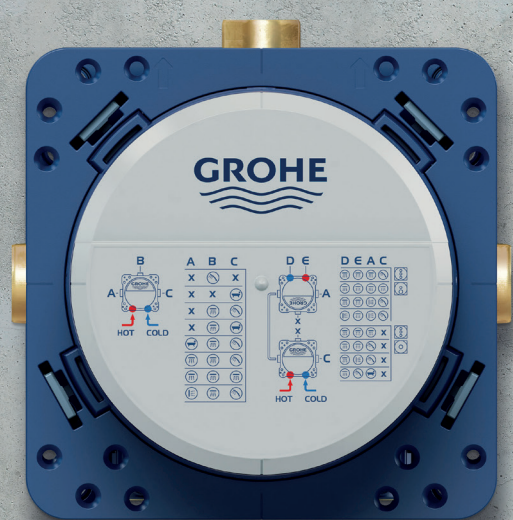

# VERBORGEN KAMPIOEN GROHE RAPIDO SMARTBOX

Ruimtebesparing, het wordt steeds belangrijker in de badkamer. Verborgen productoplossingen worden dan ook steeds populairder, niet alleen omdat ze meer ruimte creëren, maar ook omdat het productdesign steeds slanker en minimalistischer wordt.

## HET HART VAN ELK GROHE- INBOUWDOUCHESYSTEEM GROHE RAPIDO SMARTBOX

Eén inbouwdeel kan gecombineerd worden met ééngreepsmengkranen, thermostaten of GROHE SmartControl - voor nog meer individualiteit en ruimte in de douche.

### Slank ontwerp

Meer ruimte onder de douche door het slanke ontwerp (dikte: 43 mm)

ÉÉNGREEPSMENGKRANEN

THERMOSTATEN MET TWEE KNOPPEN

GROHE SMARTCONTROL

### Eén bedieningspaneel, meerdere functies

Eén inbouwdeel regelt tot drie douche- en badfuncties met slechts één afdekplaat, voor ultiem doucheplezier

**Past op smalle en bakstenen muren**  
Slechts 75 mm minimale inbouwdiepte