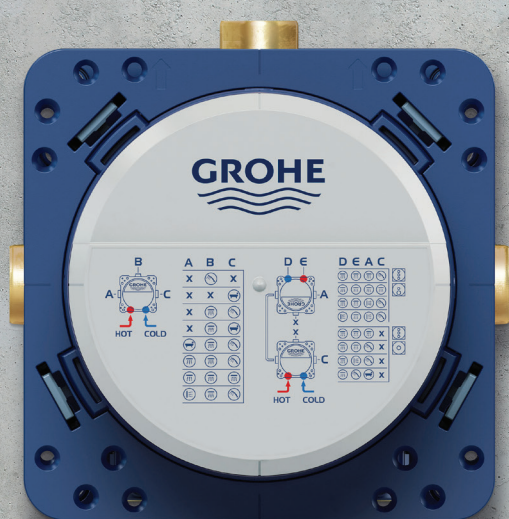

СКРЫТЫЙ ЧЕМПИОН GROHE RAPIDO SMARTBOX

Свободное пространство – всем хочется, чтобы его было больше, особенно в душе.
Поэтому решения для скрытого монтажа набирают популярность, ведь они не только дарят дополнительное место, но и делают дизайн более стильным и утонченным.

СЕРДЦЕ ЛЮБОЙ ДУШЕВОЙ СИСТЕМЫ GROHE СКРЫТОГО МОНТАЖА

Одна скрытая часть подойдет для установки однорычажных смесителей, термостатов и системы GROHE SmartControl – еще больше индивидуальности и места в ванной комнате.

ПРЕИМУЩЕСТВА ДЛЯ ЛЮБИТЕЛЕЙ ВОДНЫХ ПРОЦЕДУР

Утонченный дизайн

Больше места благодаря тонкой внешней панели (43 мм)

ОДНОРЫЧАЖНЫЕ СМЕСИТЕЛИ

ТЕРМОСТАТЫ

СИСТЕМА GROHE SMARTCONTROL

Разнообразный дизайн

Полная свобода выбора – круглые и квадратные панели во всех цветах коллекции GROHE Colors

Одна панель управления – множество опций

Одна скрытая часть позволяет контролировать до трех различных функций душевой системы для оптимальных водных процедур

Поместится даже в узкие и кирпичные стены благодаря минимальной глубине монтажного отверстия в 75 мм.