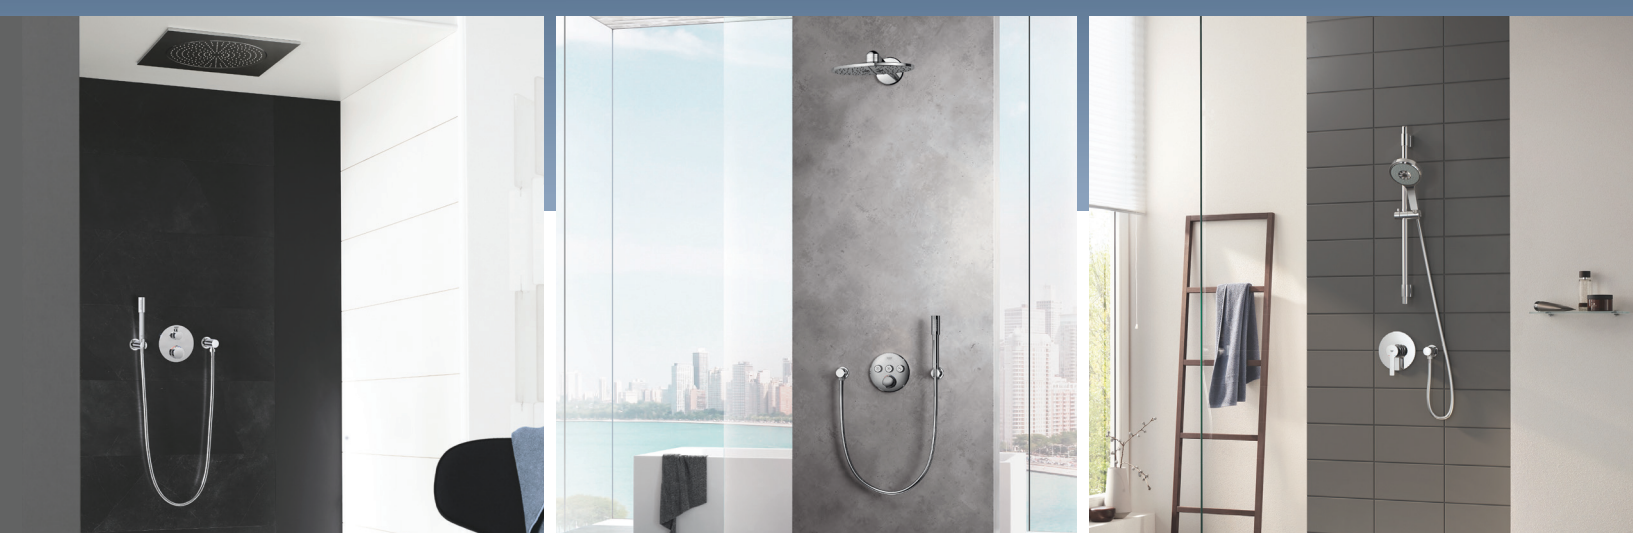

СКРЫТЫЙ ЧЕМПИОН GROHE RAPIDO SMARTBOX

Свободное пространство – всем хочется, чтобы его было больше, особенно в душе.
Поэтому решения для скрытого монтажа набирают популярность, ведь они не только дарят дополнительное место, но и делают дизайн более стильным и утонченным.

СЕРДЦЕ ЛЮБОЙ ДУШЕВОЙ СИСТЕМЫ GROHE СКРЫТОГО МОНТАЖА

Одна скрытая часть подойдет для установки однорычажных смесителей, термостатов и системы GROHE SmartControl – еще больше индивидуальности и места в ванной комнате.

ПРЕИМУЩЕСТВА ДЛЯ ЛЮБИТЕЛЕЙ ВОДНЫХ ПРОЦЕДУР

Утонченный дизайн

Больше места благодаря тонкой внешней панели (43 мм)

ОДНОРЫЧАЖНЫЕ СМЕСИТЕЛИ

ТЕРМОСТАТЫ

СИСТЕМА GROHE SMARTCONTROL

Разнообразный дизайн

Полная свобода выбора – круглые и квадратные панели во всех цветах коллекции GROHE Colors

Одна панель управления – множество опций

Одна скрытая часть позволяет контролировать до трех различных функций душевой системы для оптимальных водных процедур

Поместится даже в узкие и кирпичные стены благодаря минимальной глубине монтажного отверстия в 75 мм.