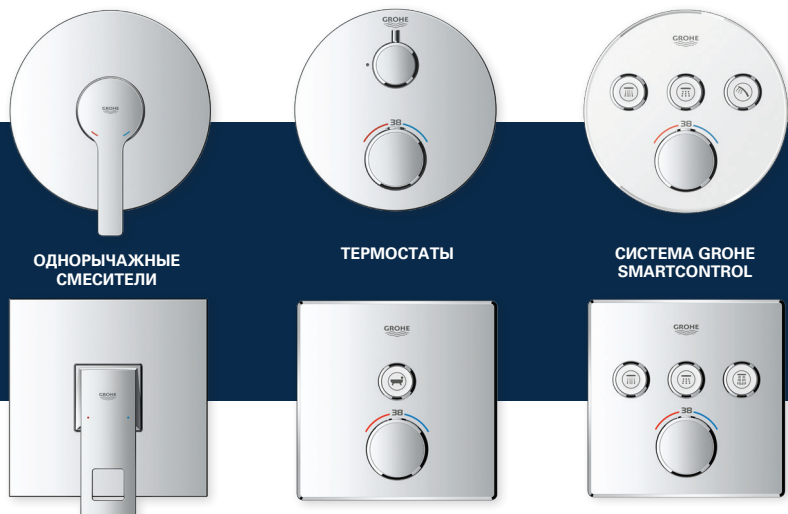

СКРЫТЫЙ ЧЕМПИОН GROHE RAPIDO SMARTBOX

Свободное пространство – всем хочется, чтобы его было больше, особенно в душе.
Поэтому решения для скрытого монтажа набирают популярность, ведь они не только дарят дополнительное место, но и делают дизайн более стильным и утонченным.

СЕРДЦЕ ЛЮБОЙ ДУШЕВОЙ СИСТЕМЫ GROHE СКРЫТОГО МОНТАЖА

Одна скрытая часть подойдет для установки однорычажных смесителей, термостатов и системы GROHE SmartControl – еще больше индивидуальности и места в ванной комнате.

ПРЕИМУЩЕСТВА ДЛЯ ЛЮБИТЕЛЕЙ ВОДНЫХ ПРОЦЕДУР

Утонченный дизайн

Больше места благодаря тонкой внешней панели (43 мм)

ОДНОРЫЧАЖНЫЕ СМЕСИТЕЛИ

ТЕРМОСТАТЫ

СИСТЕМА GROHE SMARTCONTROL

Разнообразный дизайн

Полная свобода выбора – круглые и квадратные панели во всех цветах коллекции GROHE Colors

Одна панель управления – множество опций

Одна скрытая часть позволяет контролировать до трех различных функций душевой системы для оптимальных водных процедур

Поместится даже в узкие и кирпичные стены благодаря минимальной глубине монтажного отверстия в 75 мм.