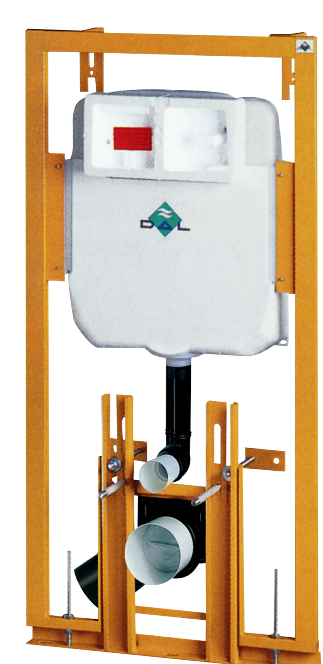

HISTOIRE D'UN CHAMPION 50 ANS DE SYSTÈMES DE CHASSE INTEGRÉS PAR GROHE

Pure Freude
an Wasser

1971

1986

1998

2009

2021

Les systèmes de chasse d'eau intégrées, existent depuis longtemps chez GROHE. Cela fait 50 ans que la marque développe de véritables innovations technologiques, entièrement dissimulées. Avec un système d'installation intuitif, il facilite le travail quotidien des professionnels dans le monde entier. Grâce à ce système, GROHE offre la possibilité aux consommateurs de concevoir la salle de bains de leurs rêves.

UN CHAMPION CACHÉ

Le Rapid SLX s'adapte à tous les WC sans bride. Grâce à son limiteur de débit de chasse intégré, il suffit sans aucun démontage et en quelques secondes de régler ou ajuster la chasse d'eau. Aussi, grâce au branchement électrique intégré et à un raccordement en eau supplémentaire, il est également possible d'installer ultérieurement et facilement un WC lavant.