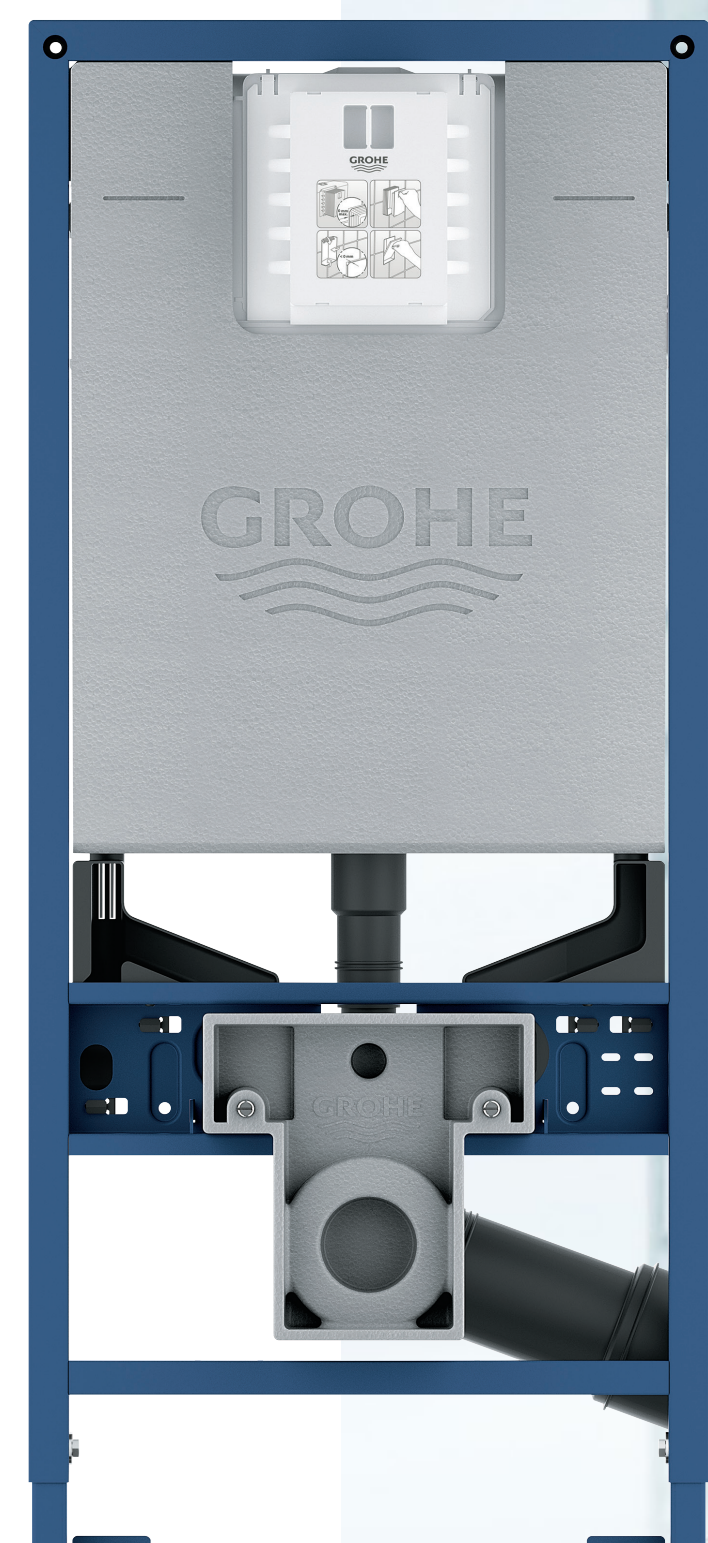

HISTOIRE D'UN CHAMPION 50 ANS DE SYSTÈMES DE CHASSE INTEGRÉS PAR GROHE

Pure Freude
an Wasser

1971

1986

1998

2009

2021