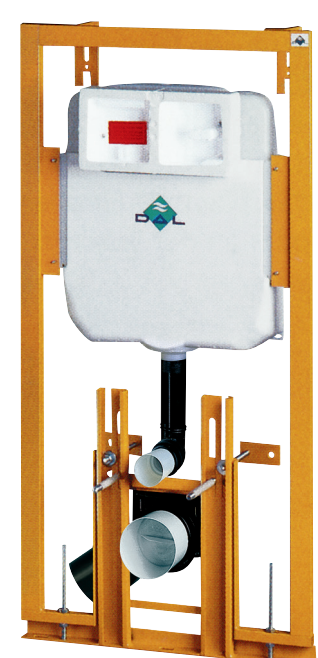

EVOLUTIE VAN EEN ONZICHTBARE KAMPIOEN 50 JAAR GROHE- INBOUWRESERVOIRS

Pure Freude
an Wasser

1971

1986

1998

2009

2021

De GROHE-installatiesystemen kennen een lange traditie. Het merk kijkt terug op 50 jaar succesvol inbouwreservoirs ontwikkelen. Dankzij hun comfortabele installatie vereenvoudigen ze het dagelijkse werk van professionals wereldwijd. En hoewel GROHE's betrouwbare sanitaire systemen achter de muur verdwijnen, stellen ze consumenten in staat hun droombadkamer te ontwerpen. Ze zijn de perfecte match voor GROHE Keramiek, douchetoiletten of de veelzijdige bedieningspanelen van het merk.

EEN ONZICHTBARE KAMPIOEN

De Rapid SLX is geschikt voor alle randloze toiletten, en met zijn geïntegreerde spoelbegrenzer kost het maar een paar seconden om de spoeling in te stellen of aan te passen - zonder demontage. Maar het nieuwe frame biedt nog meer voordelen: dankzij de geïntegreerde stroomaansluiting en een extra waterweg kan ook later nog gemakkelijk een douchetoilet worden geïnstalleerd. Een toekomstgerichte oplossing.