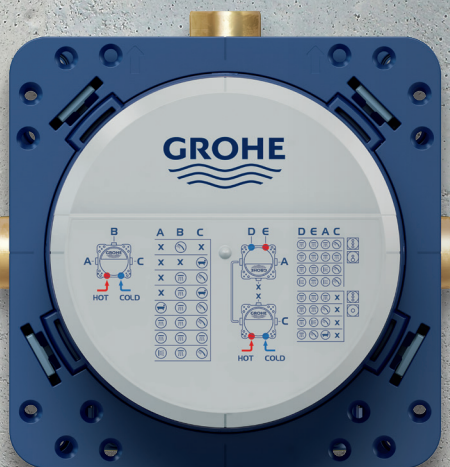

Pure Freude
an Wasser

GROHE

CONCENTRÉ DE TECHNOLOGIES : GROHE RAPIDO SMARTBOX

Un corps encastré peut être combiné avec des mitigeurs à levier unique, des thermostats ou le GROHE SmartControl - pour encore plus de possibilités et d'espace dans la douche.

Réglable jusqu'à 6 degrés
pour un alignement parfait avec le carrelage

Convient aux murs étroits et en briques
car la profondeur minimale d'installation est de 75 mm seulement.

Parfait pour la rénovation
grâce à des arrêts de service optionnels pour tous les thermostats et les mélangeurs SmartControl.

Installation facile
avec un montage sans avoir besoin d'étau.

UN PRODUIT, PLUSIEURS OPTIONS POUR LE CLIENT

Un design élégant, une technologie innovante et plusieurs options d'utilisation - la GROHE Rapido SmartBox est une solution polyvalente. Créer un bel espace pour le bain et la douche peut souvent être un défi, car l'espace disponible est souvent très limité. Le système GROHE Rapido SmartBox offre le luxe d'un espace supplémentaire grâce à ses composants super fins, de 43 mm d'épaisseur seulement. Le système GROHE Rapido SmartBox offre plus de flexibilité pour l'installateur, même en cas de rénovation.