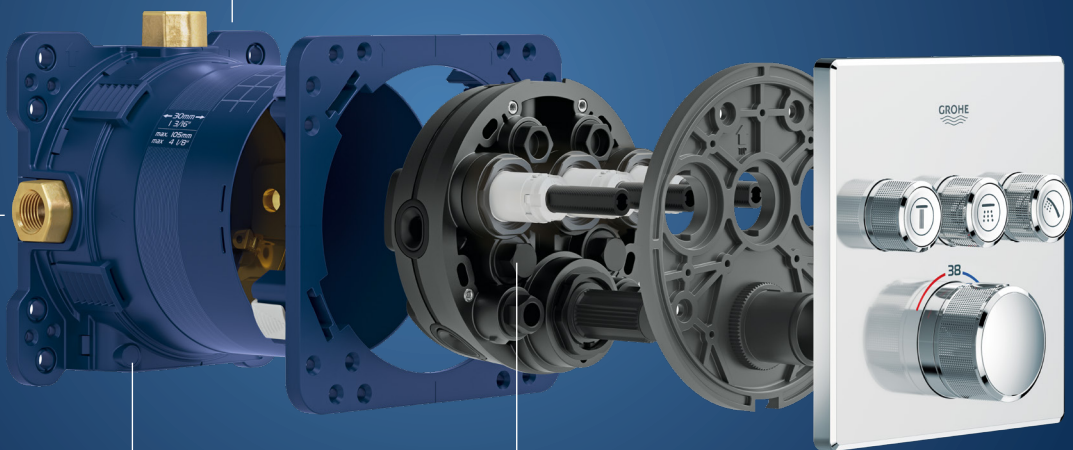

Pure Freude
an Wasser

GROHE

CONCENTRÉ DE TECHNOLOGIES : GROHE RAPIDO SMARTBOX

Un corps encastré peut être combiné avec des mitigeurs à levier unique, des thermostats ou le GROHE SmartControl - pour encore plus de possibilités et d'espace dans la douche.

Trois connections
pour un plus grand nombre de possibilités de douche

Un seul boîtier

gère jusqu'à trois fonctions de douche sur une seule plaque d'habillage, pour une expérience de douche unique.

Une installation facile
grâce au socle simplifié

Réglable jusqu'à 6 degrés
pour un alignement parfait avec le carrelage

Convient aux murs étroits et en briques
car la profondeur minimale d'installation est de 75 mm seulement.

Parfait pour la rénovation
grâce à des arrêts de service optionnels pour tous les thermostats et les mélangeurs SmartControl.

Installation facile
avec un montage sans avoir besoin d'étau.

UN PRODUIT, PLUSIEURS OPTIONS POUR LE CLIENT

Un design élégant, une technologie innovante et plusieurs options d'utilisation - la GROHE Rapido SmartBox est une solution polyvalente. Créer un bel espace pour le bain et la douche peut souvent être un défi, car l'espace disponible est souvent très limité. Le système GROHE Rapido SmartBox offre le luxe d'un espace supplémentaire grâce à ses composants super fins, de 43 mm d'épaisseur seulement. Le système GROHE Rapido SmartBox offre plus de flexibilité pour l'installateur, même en cas de rénovation.