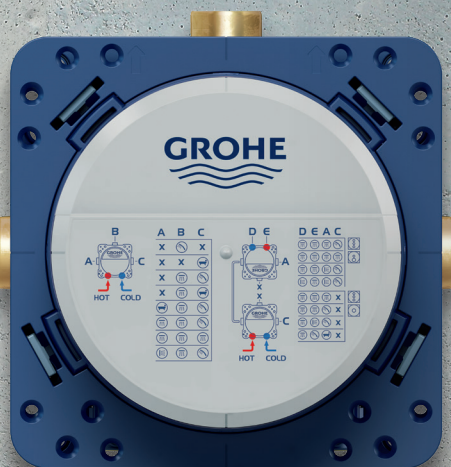

### Eén inbouwdeel

voor een nog betere douche-ervaring:  
één inbouwdeel stuurt tot drie douchefuncties  
aan met slechts één afdekplaat.

**Efficiënte installatie**  
dankzij aansluitingen  
onderaan

**Tot 6 graden verstelbaar**  
voor een perfecte uitlijning  
met de tegels

**Geschikt voor dunne  
en bakstenen muren**  
dankzij een minimale  
inbouwdiepte van  
amper 75 mm

**Perfect voor retrofit**  
dankzij optionele service  
stops voor alle thermostaten  
en SmartControl-mengkranen

**Eenvoudige installatie**  
Zijdelingse montage,  
geen bankschroef nodig