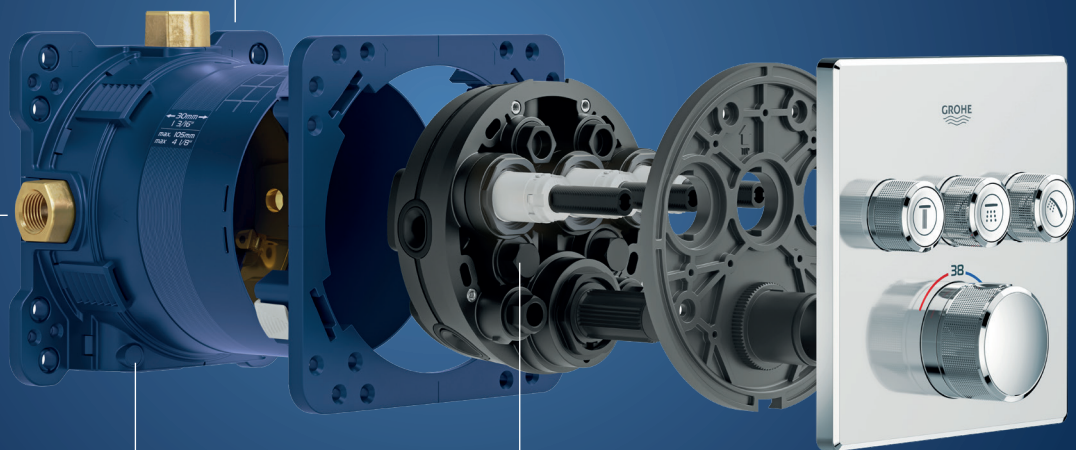

# ONTDEK TECHNOLOGISCH MEESTERWERK MET GROHE RAPIDO SMARTBOX

De SmartBox kan gecombineerd worden met mengkranen met één hendel, thermostaten of GROHE SmartControl voor nog meer maatwerk en ruimte in de douche.

### Eén inbouwdeel

voor een nog betere douche-ervaring:  
één inbouwdeel stuurt tot drie douchefuncties  
aan met slechts één afdekplaat.

**Efficiënte installatie**  
dankzij aansluitingen  
onderaan

**Tot 6 graden verstelbaar**  
voor een perfecte uitlijning  
met de tegels

**Geschikt voor dunne  
en bakstenen muren**  
dankzij een minimale  
inbouwdiepte van  
amper 75 mm

**Perfect voor retrofit**  
dankzij optionele service  
stops voor alle thermostaten  
en SmartControl-mengkranen

## ÉÉN PRODUCT, VEEL OPTIES VOOR JE KLANTEN

Strak design, innovatieve technologie en veelzijdige gebruiksmogelijkheden - de GROHE Rapido SmartBox is een allrounder. Een smaakvolle, elegante badkamer of relaxruimte creëren om te baden en te douchen kan soms een uitdaging zijn omdat de beschikbare ruimte vaak erg beperkt is. Het GROHE Rapido SmartBox-systeem geeft je de luxe van extra ruimte dankzij de superdunne afdekplaten van slechts 43 mm. En het kan zelfs achteraf ingebouwd worden. Dat alles geeft meer flexibiliteit voor installateur en planner.