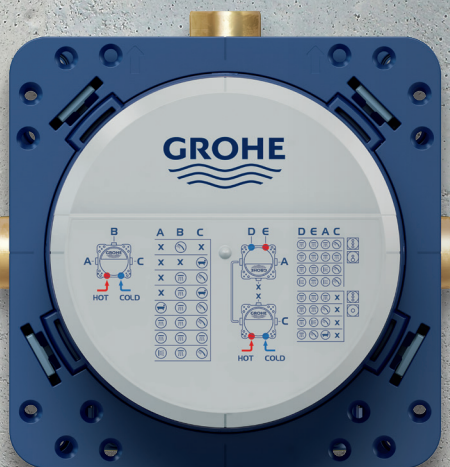

Trois sorties
pour une multitude
d'expériences de
douche

Un seul corps encastré
facile à utiliser pour l'ensemble de la gamme
mécanique et thermostatique

Installation simplifiée
grâce aux arrivées vers
le bas

Réglable jusqu'à 6 degrés
pour un alignement parfait avec le carrelage

S'adapte à tous types de murs, même les plus fins
Son installation dans les cloisons sèches est également plus rapide et plus simple grâce à son support et ses multiples points de fixation.

Parfait pour la rénovation
Vannes d'arrêt en option pour maintenance ou pour évolution produit sur tous les thermostatiques et mitigeurs SmartControl.

Installation facile
Grâce à des sorties en laiton faciles d'accès, le corps encastré peut être monté à l'aide d'une clé à molette ou à tube et permet une installation efficace sur place.