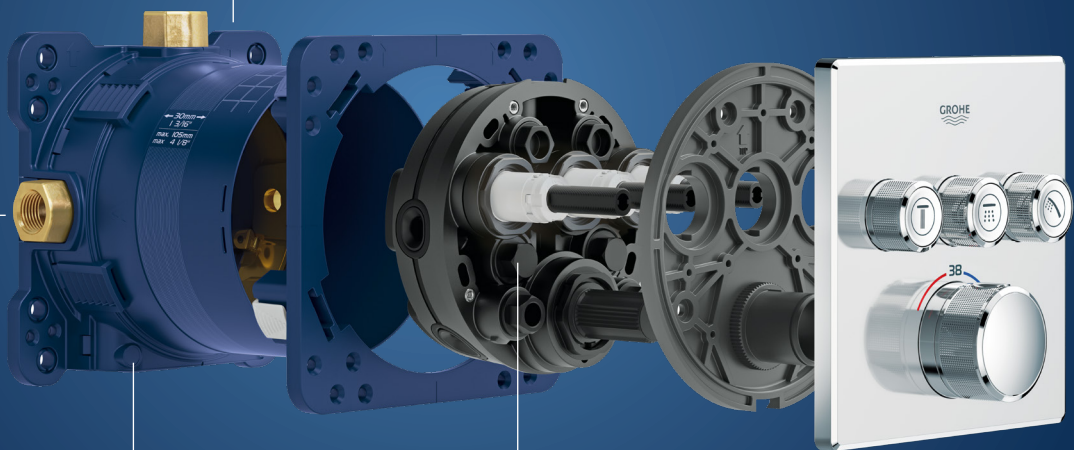

Pure Freude
an Wasser

GROHE

CONCENTRÉ DE TECHNOLOGIES : GROHE RAPIDO SMARTBOX

Un seul corps universel qui peut être combiné à un mitigeur mécanique, thermostatique ou SmartControl, pour encore plus de possibilités et d'espace dans la douche.

Trois sorties
pour une multitude
d'expériences de
douche

Un seul corps encastré
facile à utiliser pour l'ensemble de la gamme
mécanique et thermostatique

Installation simplifiée
grâce aux arrivées vers
le bas

Réglable jusqu'à 6 degrés
pour un alignement parfait avec le carrelage

S'adapte à tous types de murs, même les plus fins
Son installation dans les cloisons sèches est également plus rapide et plus simple grâce à son support et ses multiples points de fixation.

Parfait pour la rénovation
Vannes d'arrêt en option pour maintenance ou pour évolution produit sur tous les thermostatiques et mitigeurs SmartControl.

Installation facile
Grâce à des sorties en laiton faciles d'accès, le corps encastré peut être monté à l'aide d'une clé à molette ou à tube et permet une installation efficace sur place.