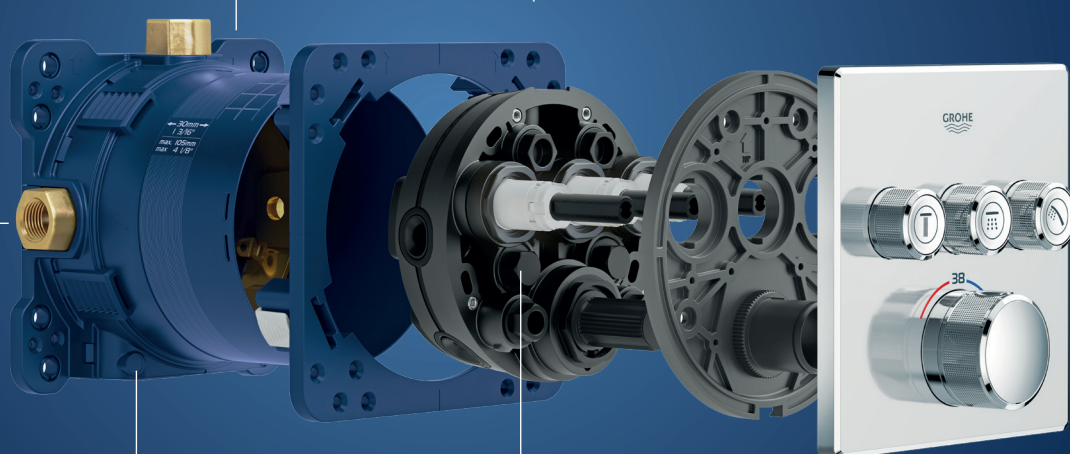

Pure Freude
an Wasser

GROHE

ONTDEK TECHNOLOGISCH MEESTERWERK MET GROHE RAPIDO SMARTBOX

De SmartBox kan gecombineerd worden met mengkranen met één hendel, thermostaten of GROHE SmartControl voor nog meer maatwerk en ruimte in de douche.

Drie functies
voor nog meer
douche-opties

Eén inbouwdeel

voor een nog betere douche-ervaring:
één inbouwdeel stuurt tot drie douchefuncties
aan met slechts één afdekplaat.

Efficiënte installatie
dankzij aansluitingen
onderaan

Tot 6 graden verstelbaar
voor een perfecte uitlijning
met de tegels

**Geschikt voor dunne
en bakstenen muren**
dankzij een minimale
inbouwdiepte van
amper 75 mm

Perfect voor retrofit
dankzij optionele service
stops voor alle thermostaten
en SmartControl-mengkranen

Eenvoudige installatie
Zijdelingse montage,
geen bankschroef nodig

ÉÉN PRODUCT, VEEL OPTIES VOOR JE KLANTEN

Strak design, innovatieve technologie en veelzijdige gebruiksmogelijkheden - de GROHE Rapido SmartBox is een allrounder. Een smaakvolle, elegante badkamer of relaxruimte creëren om te baden en te douchen kan soms een uitdaging zijn omdat de beschikbare ruimte vaak erg beperkt is. Het GROHE Rapido SmartBox-systeem geeft je de luxe van extra ruimte dankzij de superdunne afdekplaten van slechts 43 mm. En het kan zelfs achteraf ingebouwd worden. Dat alles geeft meer flexibiliteit voor installateur en planner.