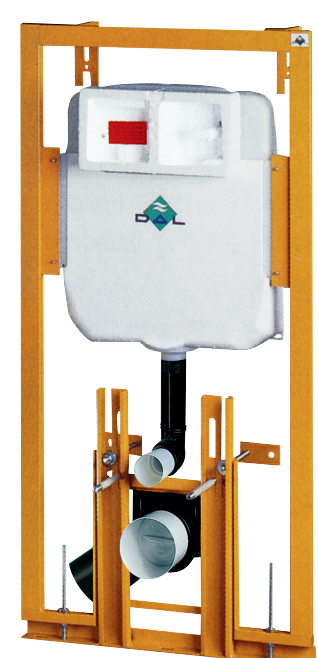

# ЭВОЛЮЦИЯ «СКРЫТОГО ЛИДЕРА» 50 ЛЕТ СИСТЕМАМ СКРЫТОЙ ИНСТАЛЛЯЦИИ GROHE

Pure Freude  
an Wasser

1971

1986

1998

2009

2021

Системы скрытой инсталляции GROHE могут похвастаться по-настоящему долгой персональной историей – вот уже 50 лет бренд успешно производит этих «скрытых лидеров». Благодаря удобной системе монтажа, они каждый день упрощают работу сантехников по всему миру. И хотя эти надежные помощники прячутся за стенкой, именно они помогают воплотить в жизнь дизайн ванной комнаты мечты, создавая идеальный союз с сантехнической керамикой, унитазами-биде и панелями смыва GROHE.

## «СКРЫТЫЙ ЛИДЕР»

Система инсталляции GROHE Rapid SLX подходит для всех безободковых унитазов. А благодаря встроенному ограничителю потока, настроить мощность смыва можно за считанные секунды без необходимости разбора системы. Новая инсталляция предлагает еще больше достоинств – встроенный разъем для подключения к электричеству и дополнительный водовод позволяют установить унитаз-биде на место обычного унитаза. Идеальное решение для тех, кто думает о будущем.