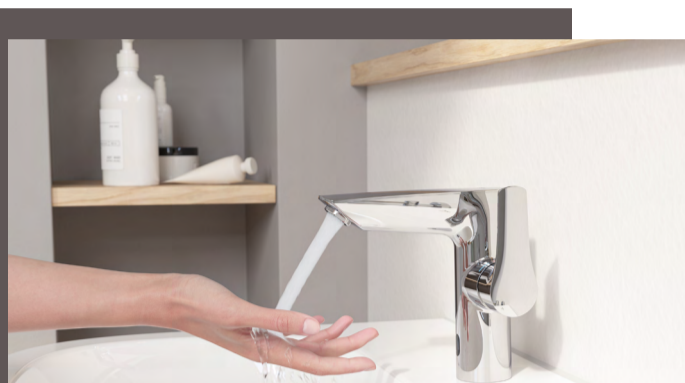

Гибридный смеситель GROHE Eurosmart