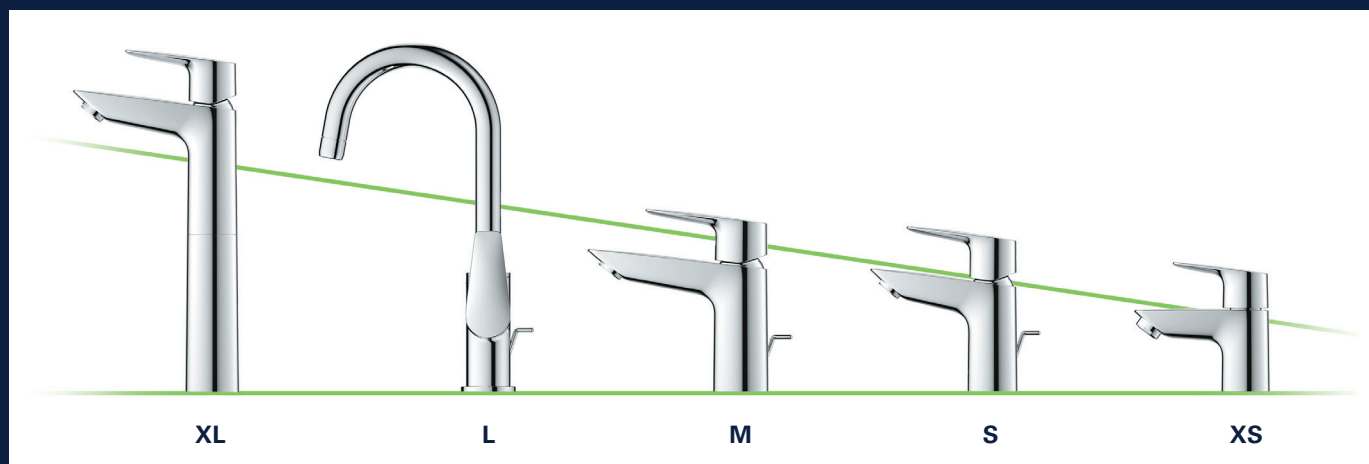

Более **комфортный поток**  
благодаря скошенному  
и расположенному под углом  
к краю излива

**Минимализм** во всем:  
тонкий и короткий рычаг  
для простоты управления

Современный  
**лаконичный дизайн**

## НАСТОЯЩИЙ УНИВЕРСАЛ: РЕШЕНИЕ ДЛЯ КАЖДОГО ЗАКАЗЧИКА И ПРОЕКТА

GROHE Baulines – это по-настоящему универсальный смеситель. В линейке пять размеров, что позволяет подобрать смеситель для любой ванной комнаты. Все смесители выпускаются с устойчивым хромированным покрытием и подходят для экологичного образа жизни благодаря различным технологиям водо- и энергосбережения.