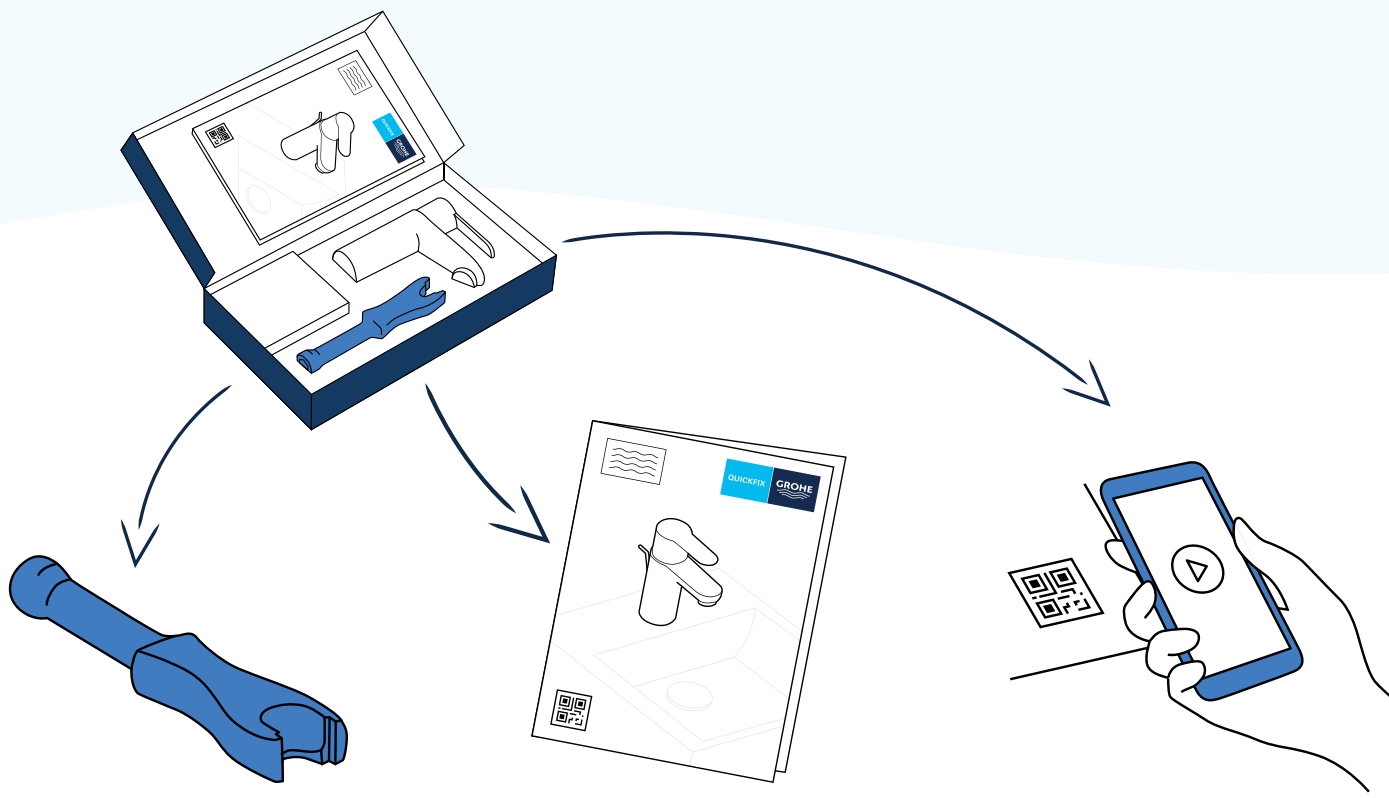

GROHE QUICKFIX: НЕБОЛЬШИЕ ИЗМЕНЕНИЯ, МАКСИМУМ ЭФФЕКТА

QUICKFIX

GROHE

Дом – отправная точка в жизни каждого из нас

ТЕПЕРЬ СМЕНИТЬ ОБСТАНОВКУ И ПРЕОБРАЗИТЬ ИНТЕРЬЕР СТАЛО ЕЩЕ ПРОЩЕ

Вынужденные ограничения, заставившие всех больше времени проводить дома, сподвигли людей заняться его благоустройством. По всему миру прокатилась волна ремонтов разной степени сложности. Но, одно дело покрасить стены, а другое – заменить старый капающий смеситель, который очень раздражает! Многие не решаются начинать ремонт в кухне и ванной комнате, опасаясь сложности и дороговизны процесса. Но GROHE в очередной раз доказали, что для любой проблемы найдется простое решение. С новым ассортиментом продукции GROHE QuickFix модернизировать ванную комнату и кухню стало невероятно просто.

Получите удовольствие от обновления своего дома

Невероятно просто

GROHE QUICKFIX - ВСЕ В ОДНОЙ УПАКОВКЕ

Все знают, как бывает сложно сделать даже косметический ремонт: проблема выбора нужного продукта, поиск необходимых инструментов, попытки разобраться в мудреных инструкциях – все это сильно раздражает. Но появление GROHE QuickFix оставит все переживания в прошлом! Три составляющих GROHE QuickFix гарантируют простоту установки: QuickTools, QuickGuides и QuickVideos.

QuickTool: мультиинструмент, который совмещает в себе несколько функций и позволят не только легко выполнить установку смесителей бренда, но и впоследствии осуществлять их техническое обслуживание.

QuickGuide: понятные и доступные инструкции по установке, дополненные информативными изображениями.

Интеллектуальная технология GROHE SilkMove ES не только обеспечивает плавный ход рычажка, но и помогает рационально использовать воду и электроэнергию: когда рукоятка смесителя находится в центральном положении, включается только холодная вода.¹