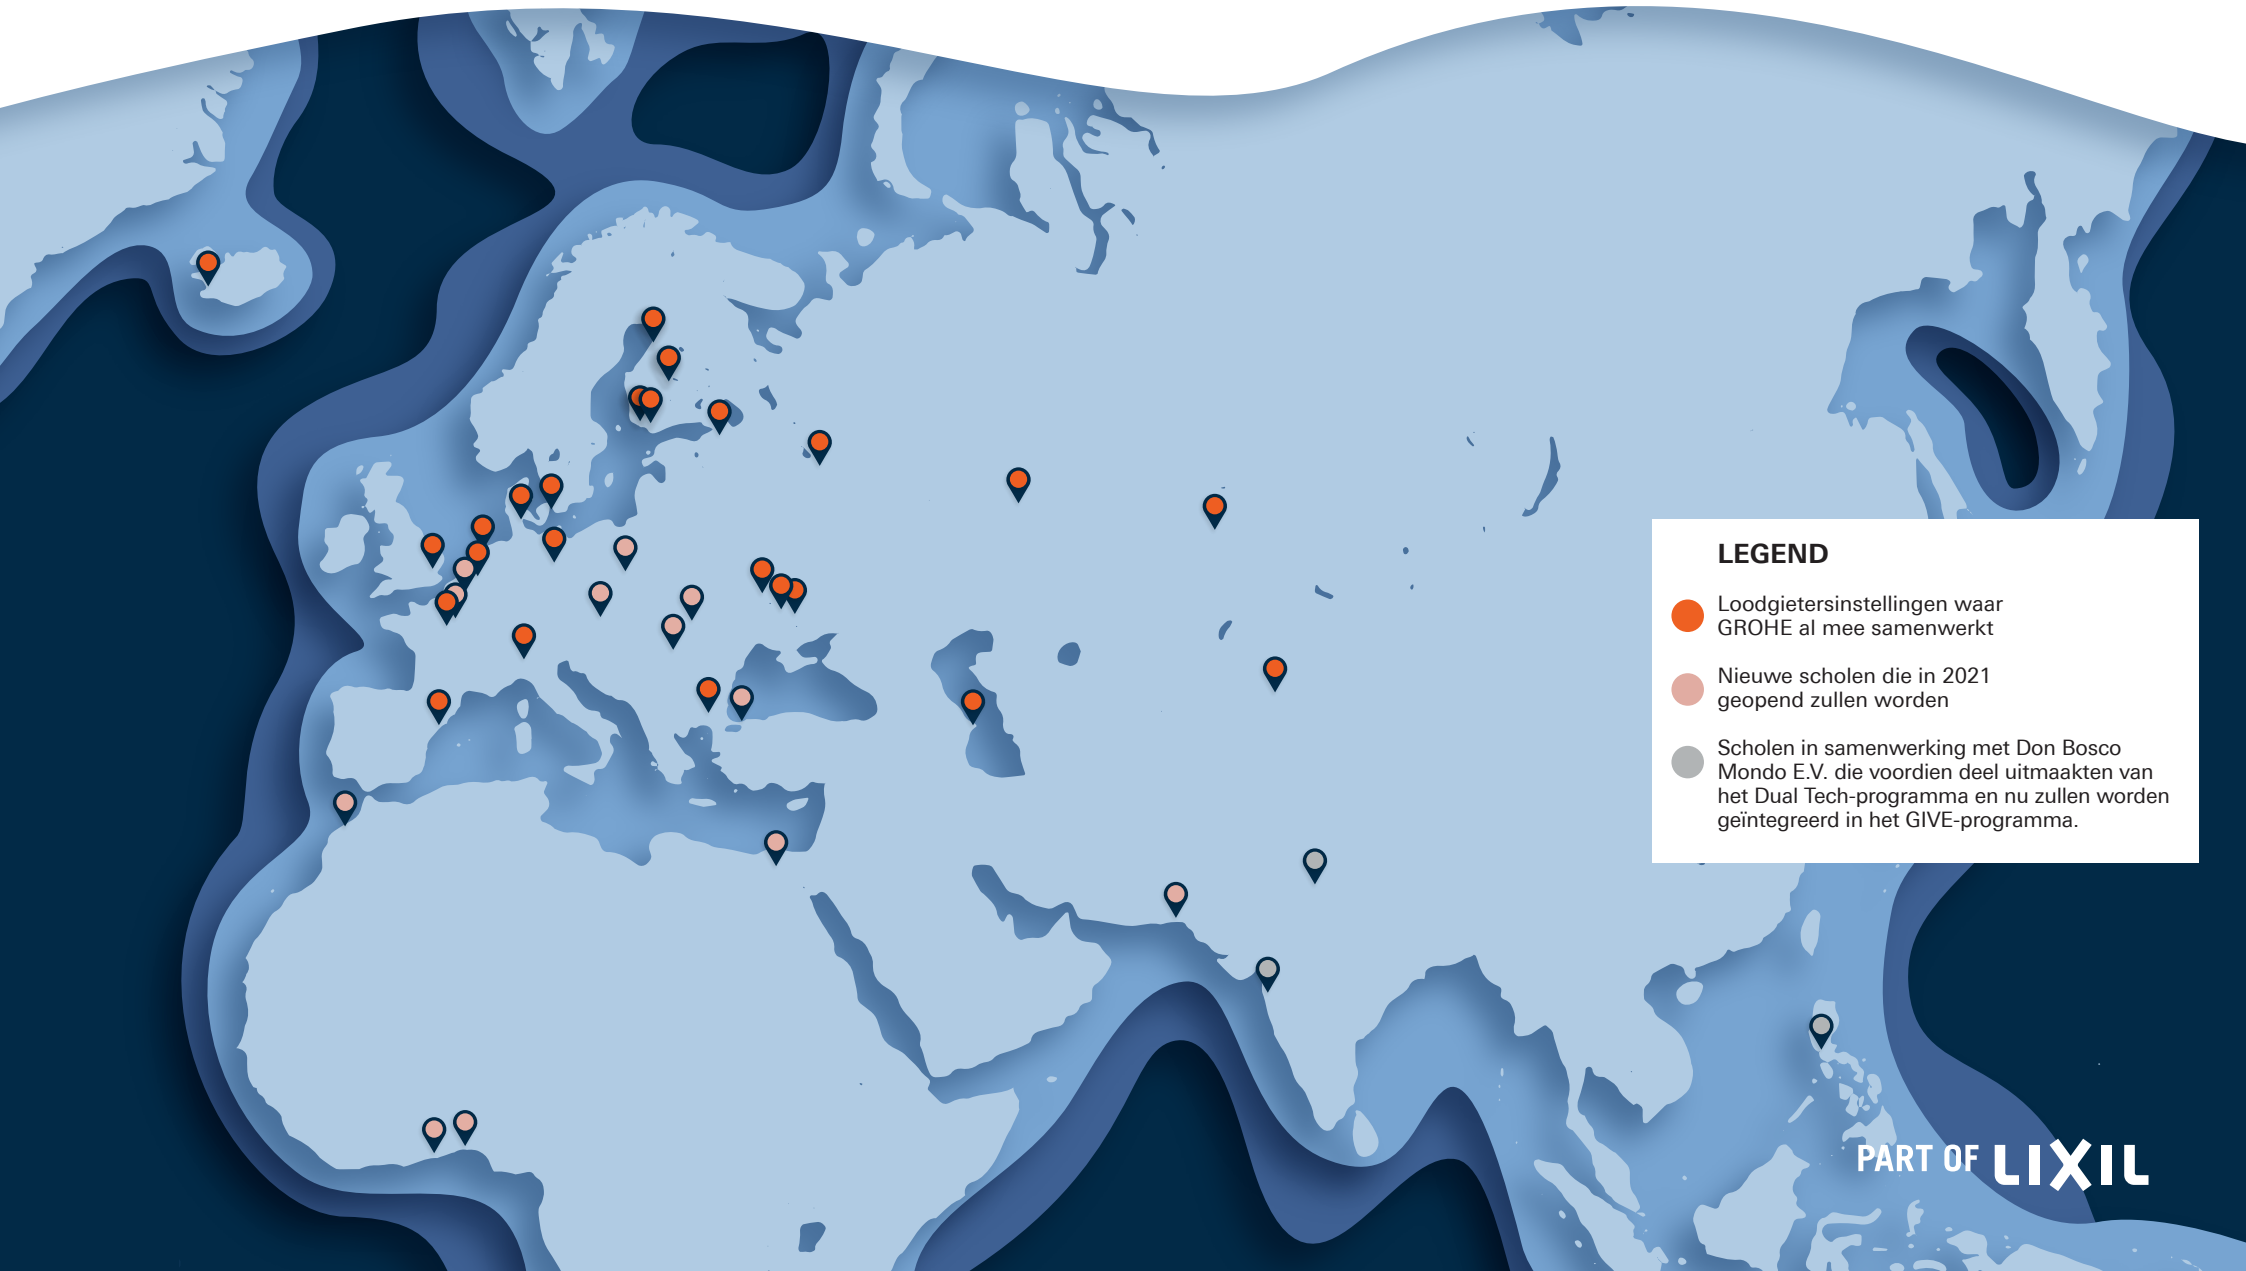

OVER GIVE: het GROHE Installateur-programma GIVE werkt al samen met 26 instellingen die loodgietersopleidingen aanbieden in heel EMENA. In 2021 zullen 12 extra scholen worden geopend. GIVE ondersteunt scholen bij het creëren van een uniforme aanpak met moderne apparatuur, trainingsmateriaal en een schriftelijk examen dat de studenten in staat stelt praktijkgericht onderwijs te volgen. Dat geeft hen een goede start voor een welvarende toekomst.

*Pure Freude
an Wasser*

LEGEND

-  Loodgietersinstellingen waar GROHE al mee samenwerkt
-  Nieuwe scholen die in 2021 geopend zullen worden
-  Scholen in samenwerking met Don Bosco Mondo E.V. die voordien deel uitmaakten van het Dual Tech-programma en nu zullen worden geïntegreerd in het GIVE-programma.

PART OF LIXIL

LOODGIETERSINSTELLINGEN WAAR GROHE AL MEE SAMENWERKT

- Azerbeidzjan – Baku
- Bulgarije – Stara Zagora
- Denemarken – Kopenhagen
- Denemarken – Kolding
- Finland – Poke
- Finland – Amiedu
- Finland – Turun Akk
- Finland – Osao
- Frankrijk – Parijs (3 scholen)
- Duitsland – Berlijn
- IJsland – Reykjavik
- Italië – Milaan
- Kazachstan – Astana
- Kirgizië – Bisjkek
- Nederland – Apeldoorn
- Nederland – Groningen
- Rusland – Jekaterinenburg
- Rusland – Moskou
- Rusland – Sint-Petersburg
- Spanje – Barcelona
- VK – Colchester Essex
- Oekraïne – Tsjerkasy
- Oekraïne – Dnipro
- Oekraïne – Kiev

NIEUWE SCHOLEN DIE IN 2021 GEOPEND ZULLEN WORDEN

- België – Hoboken Antwerpen
- Tsjechische Republiek – Brno
- Egypte – Caïro
- Frankrijk – Parijs
- Ghana – Accra
- Marokko – Casablanca
- Nigeria – Lagos
- Pakistan – Karachi
- Polen – Warschau
- Roemenië – Cluj-Napoca
- Turkije – Istanboel
- Oekraïne – Ivano-Frankivsk