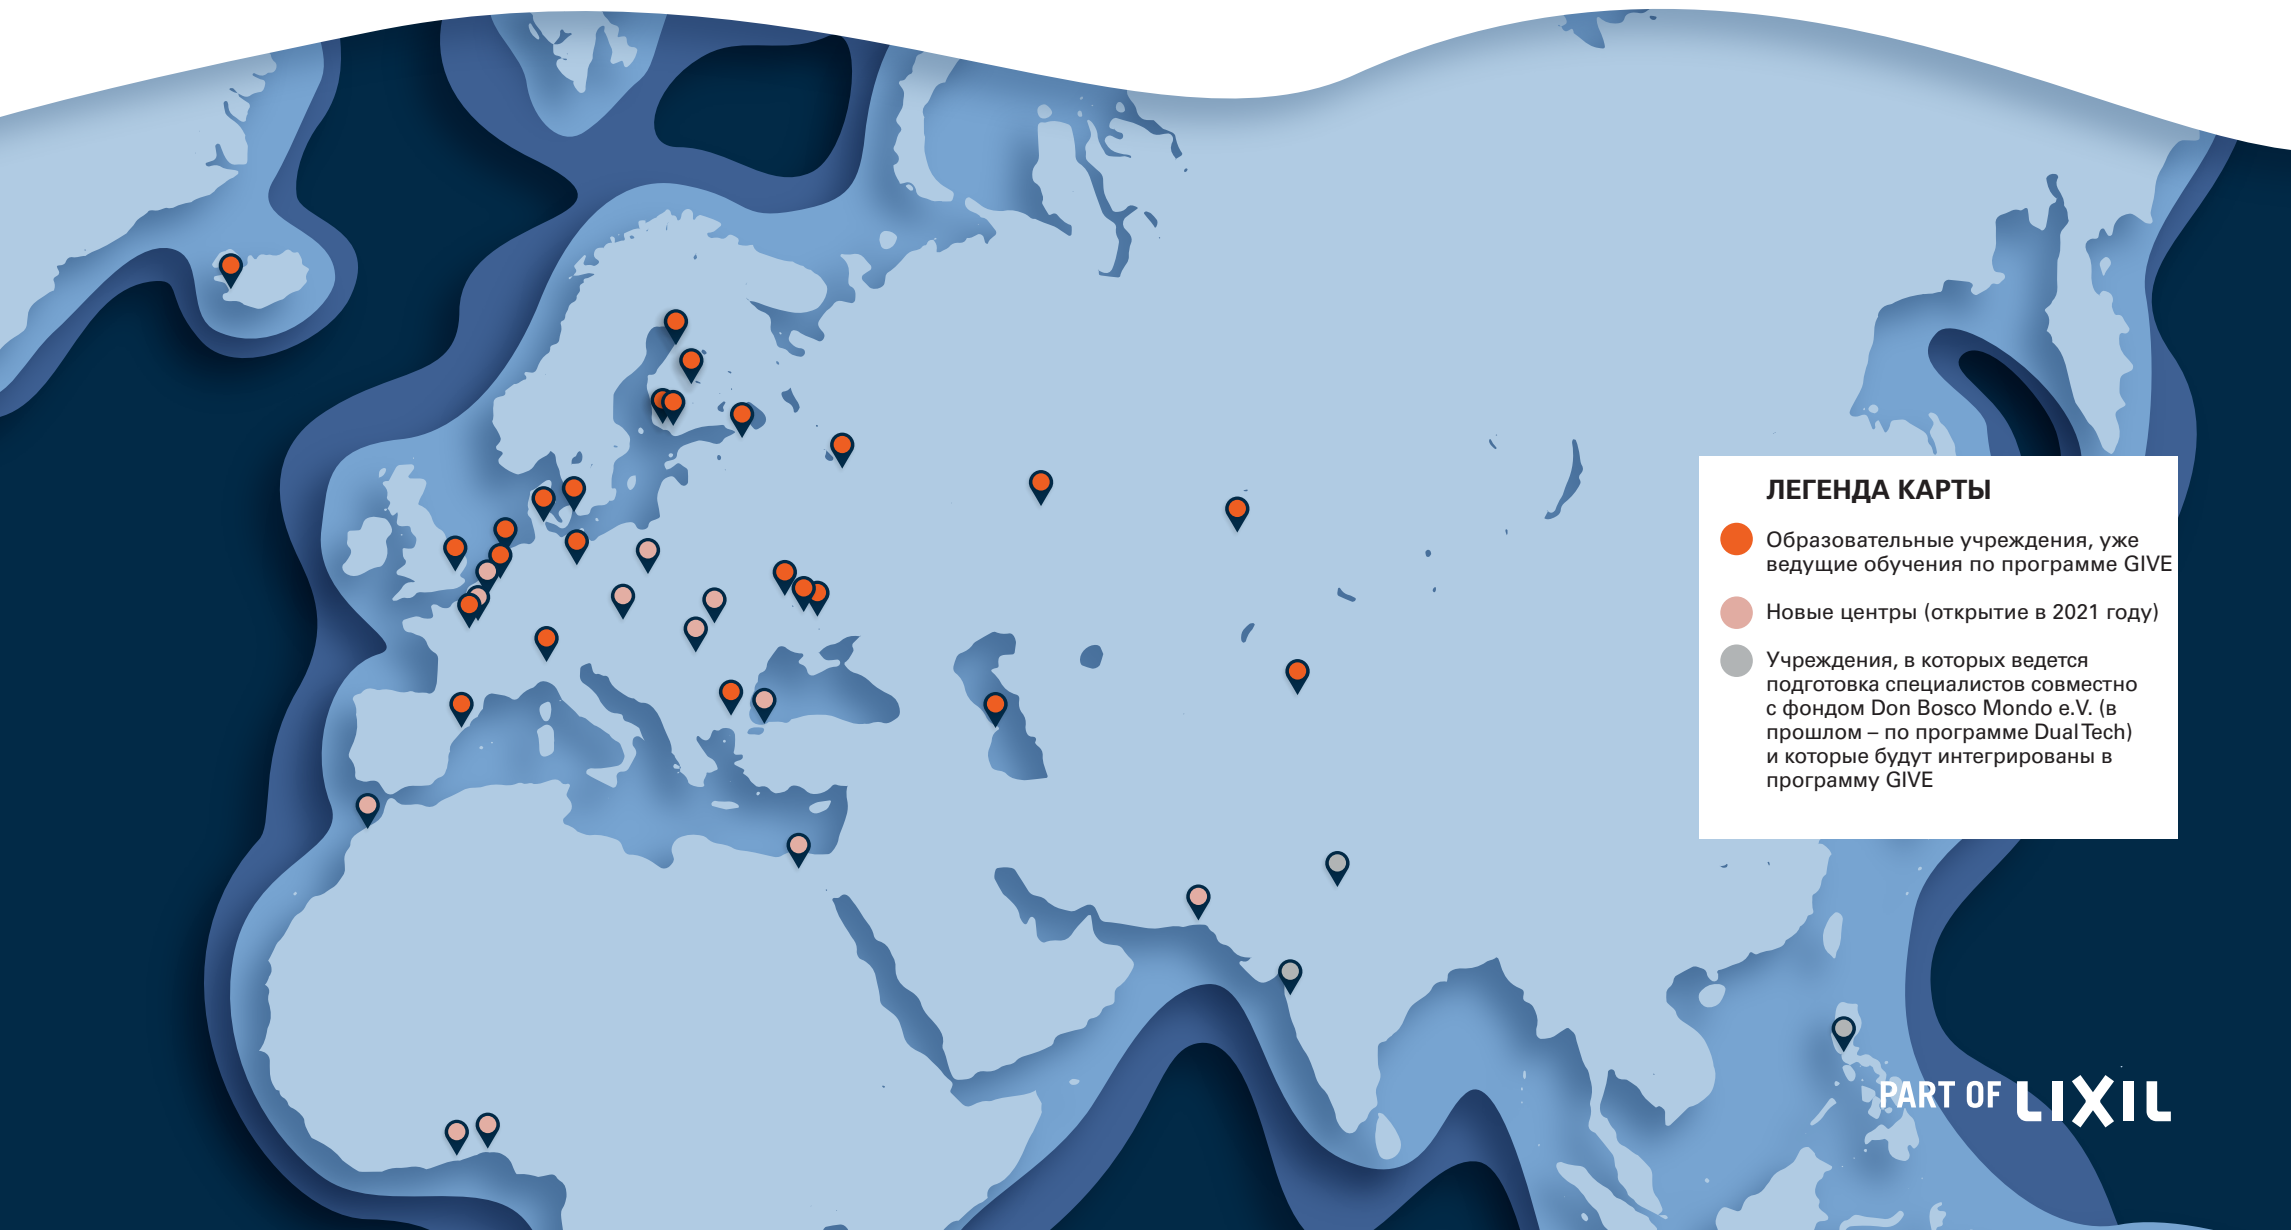

О ПРОГРАММЕ GIVE: в рамках программы «Профессиональное обучение и образование сантехников-установщиков GROHE» (GIVE) в странах EMENA бренд уже сотрудничает с двадцатью шестью профессиональными учебными заведениями, осуществляющими обучение по специальности слесарь-сантехник. Еще 12 образовательных центров будет открыто в регионе до конца 2021 года. Интерактивный режим обучения, демонстрационные стенды, наглядные пособия и письменные экзаменационные работы, используемые в рамках GIVE, призваны способствовать формированию новых отраслевых стандартов в профессионально-технических училищах, техникумах и колледжах.

*Pure Freude
an Wasser*

GROHE

ЛЕГЕНДА КАРТЫ

- Образовательные учреждения, уже ведущие обучения по программе GIVE
- Новые центры (открытие в 2021 году)
- Учреждения, в которых ведется подготовка специалистов совместно с фондом Don Bosco Mondo e.V. (в прошлом – по программе DualTech) и которые будут интегрированы в программу GIVE

PART OF **LIXIL**